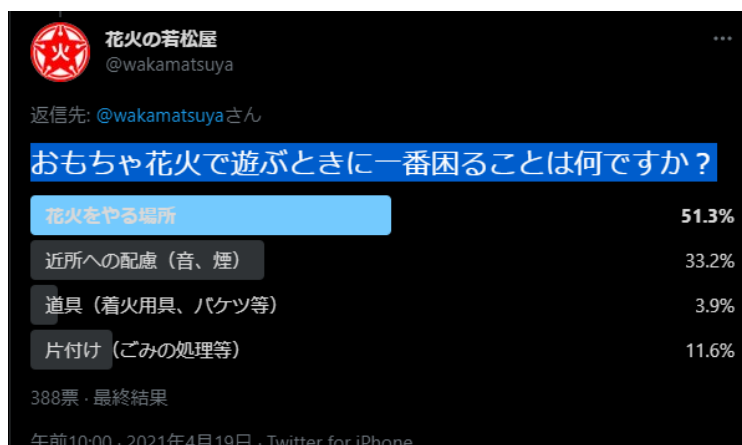

## 【Hanabi-Naviについて】

花火が遊べる場所を検索出来るスマートフォン向けアプリとして開発いたしました。場所を検索する際に花火のマナーを表示して、利用者が自然と花火を正しく遊べるような仕掛けを取り入れています。その他、花火が買えるお店や花火大会情報を調べることが可能です。

他にもオンラインストアで使用できる割引クーポンや、ARスナップ機能、フォトフレームなど遊べる機能もあります。

アプリ名： Hanabi-Navi

価格：無料

プラットフォーム：iOS/Android

対応OS：iOS 12.4以上/ Android 6.0 以上

### 主なコンテンツ

- 花火で遊ぶ『場所』検索：花火で遊べる公園等を検索できます。
- 花火で遊べる『キャンプ場』検索：花火で遊べるキャンプ場を検索できます。
- 花火を買う『お店』検索：全国の花火の買えるお店を検索できます。
- 花火大会情報検索：全国の花火大会を検索できます。（Walker Plus様提携）
- 花火で遊ぶ：ARスナップ、フォトフレームを使って遊べます。

こちらのQRコードよりDLしてみてください。