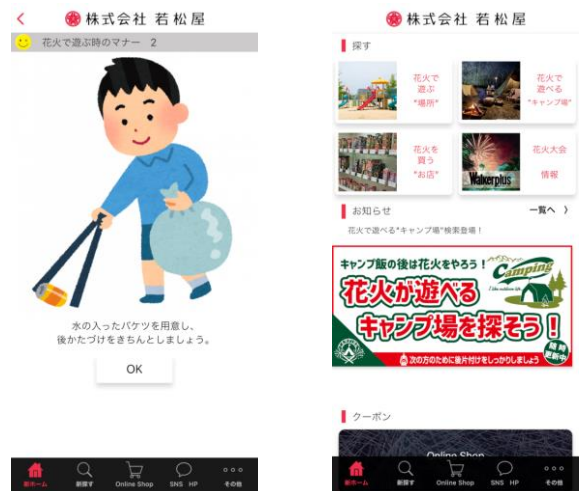

花火総合情報アプリが4月20日に大幅アップデート 『Hanabi-Navi』がキャンプ場にも対応！ 公園情報も東京都含めエリア拡大中

「アメ玉から尺玉まで」株式会社若松屋（本社：愛知県西尾市、代表取締役：佐野泰隆）は、4月20日（水）に昨年リリースしたスマートフォン向け花火情報アプリ『Hanabi-Navi』の大幅アップデートを行います。

アップデート内容是对应エリアを拡大し、東京都（23区）、大阪市、横浜市、福岡市を対象エリアとしました。

また、全国のキャンプ場を対象に調査を行い、「花火で遊べるキャンプ場」の検索が可能となるコンテンツを追加しました。

「花火で遊ぶ場所」、「花火で遊べるキャンプ場」ともに掲載エリアと件数は随時更新し徐々に増やしていく予定です。

4月20日アプリ最新情報

総ダウンロード数	:	4455ダウンロード
花火で遊ぶ場所	:	1867件掲載
花火で遊べるキャンプ場	:	41件掲載
花火を買うお店	:	457件掲載

【キャンプ場掲載について】

アウトドアの代名詞であり、夏休みレジャーとしても親しまれている「キャンプ」と夏の代名詞であり、店頭でアウトドアグッズ売り場に置かれることも多い「花火」は親和性も高く、キャンプ場で花火を楽しむ人も多いと思います。

実際にキャンプ場検索サイトでも絞り込み項目に「花火OK」があるなど、花火で遊べるキャンプ場情報には需要があると考えコンテンツを追加しました。

【Hanabi-Naviについて】

花火が遊べる場所を検索出来るスマートフォン向けアプリとして開発いたしました。場所を検索する際に花火のマナーを表示して、利用者が自然と花火を正しく遊べるような仕掛けを取り入れています。その他、花火が買えるお店や花火大会情報を調べることが可能です。

他にもオンラインストアで使用できる割引クーポンや、ARスナップ機能、フォトフレームなど遊べる機能もあります。

アプリ名： Hanabi-Navi

価格：無料

プラットフォーム：iOS/Android

対応OS：iOS 12.4以上/ Android 6.0 以上

主なコンテンツ

- 花火で遊ぶ『場所』検索：花火で遊べる公園等を検索できます。
- 花火で遊べる『キャンプ場』検索：花火で遊べるキャンプ場を検索できます。
- 花火を買う『お店』検索：全国の花火の買えるお店を検索できます。
- 花火大会情報検索：全国の花火大会を検索できます。（Walker Plus様提携）
- 花火で遊ぶ：ARスナップ、フォトフレームを使って遊べます。