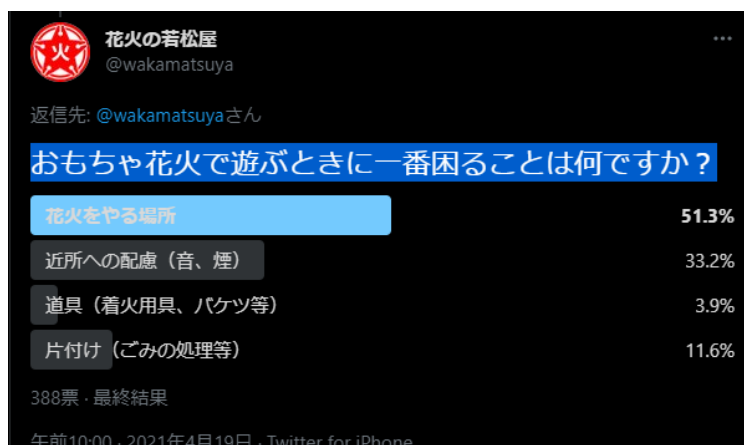

アウトドアの代名詞であり、夏休みレジャーとしても親しまれている「キャンプ」と夏の代名詞であり、店頭でアウトドアグッズ売り場に置かれることも多い「花火」は親和性も高く、キャンプ場で花火を楽しむ人も多いと思います。

実際にキャンプ場検索サイトでも絞り込み項目に「花火OK」があるなど、花火で遊べるキャンプ場情報には需要があると考えコンテンツを追加しました。

【Hanabi-Naviについて】

花火が遊べる場所を検索出来るスマートフォン向けアプリとして開発いたしました。場所を検索する際に花火のマナーを表示して、利用者が自然と花火を正しく遊べるような仕掛けを取り入れています。その他、花火が買えるお店や花火大会情報を調べることが可能です。

他にもオンラインストアで使用できる割引クーポンや、ARスナップ機能、フォトフレームなど遊べる機能もあります。

アプリ名： Hanabi-Navi

価格：無料

プラットフォーム：iOS/Android

対応OS：iOS 12.4以上/ Android 6.0 以上

主なコンテンツ

- 花火で遊ぶ『場所』検索：花火で遊べる公園等を検索できます。
- 花火で遊べる『キャンプ場』検索：花火で遊べるキャンプ場を検索できます。
- 花火を買う『お店』検索：全国の花火の買えるお店を検索できます。
- 花火大会情報検索：全国の花火大会を検索できます。（Walker Plus様提携）
- 花火で遊ぶ：ARスナップ、フォトフレームを使って遊べます。

こちらのQRコードよりDLしてみてください。

【Hanabi-Navi開発経緯】

弊社Twitterアカウントにてアンケートを実施したところ、おもちゃ花火で遊ぶときに一番困ることは何ですか？という問いに対し、約半数の方が花火をやる場所と答えたという結果が出ました。

自宅の庭で遊んでいた時代は問題ありませんでしたが、住宅事情の変化により、庭が小さくなり花火で遊べなくなった方が増えています。また、公園でも花火禁止の看板があったために、「他の公園でも花火で遊んではいけないものだと思っていた」という方も見受けられました。